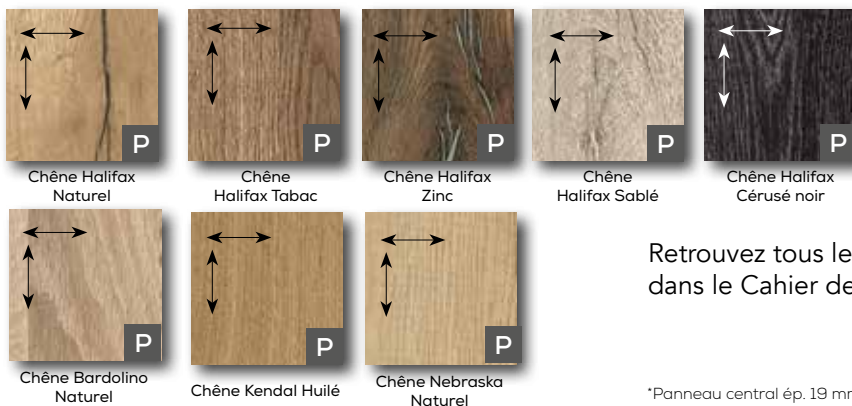

MÉLAMINÉ CADRÉ

- MODÈLE** Monet
- MODÈLE** Vivaldi
- MODÈLE** Spectra
- MODÈLE** Mesland
- MODÈLE** Bora

- MODÈLE** Capella
Cadre droit
- MODÈLE** Vega
Cadre en quinconce
- MODÈLE** Sienna
Cadre droit*

- MODÈLE** Capri
Cadre droit
- MODÈLE** Venise
Cadre en quinconce
- MODÈLE** Sienna
Cadre droit*

BOIS STRUCTURÉ

Retrouvez tous les décors des modèles SIENNE M et SIENNE MS dans le Cahier des Modèles ABC 2022.

*Panneau central ép. 19 mm aligné avec le cadre

UNI

LAQUE MATE

+ DE 2000 TEINTES ou **+ DE 200 TEINTES**
 au choix selon nuancier SIKKENS® 5051 au choix selon nuancier RAL classique