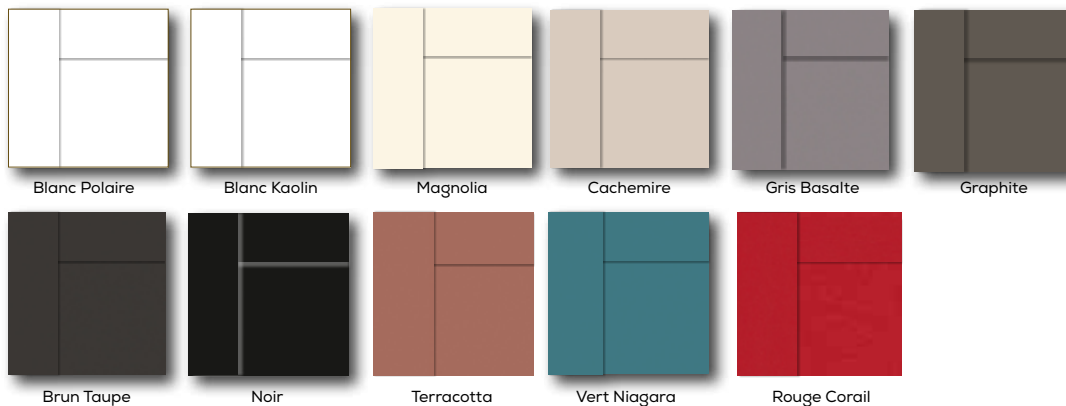

MÉLAMINÉ CADRÉ

- MODÈLE** Monet
- MODÈLE** Vivaldi
- MODÈLE** Spectra
- MODÈLE** Mesland
- MODÈLE** Bora

- MODÈLE** Capella
Cadre droit
- MODÈLE** Vega
Cadre en quinconce
- MODÈLE** Sienna
Cadre droit*

- MODÈLE** Capri
Cadre droit
- MODÈLE** Venise
Cadre en quinconce
- MODÈLE** Sienna
Cadre droit*

BOIS STRUCTURÉ

Retrouvez tous les décors des modèles SIENNE M et SIENNE MS dans le Cahier des Modèles ABC 2022.

*Panneau central ép. 19 mm aligné avec le cadre

UNI

LAQUE MATE

+ DE 2000 TEINTES ou **+ DE 200 TEINTES**
 au choix selon nuancier SIKKENS® 5051 au choix selon nuancier RAL classique